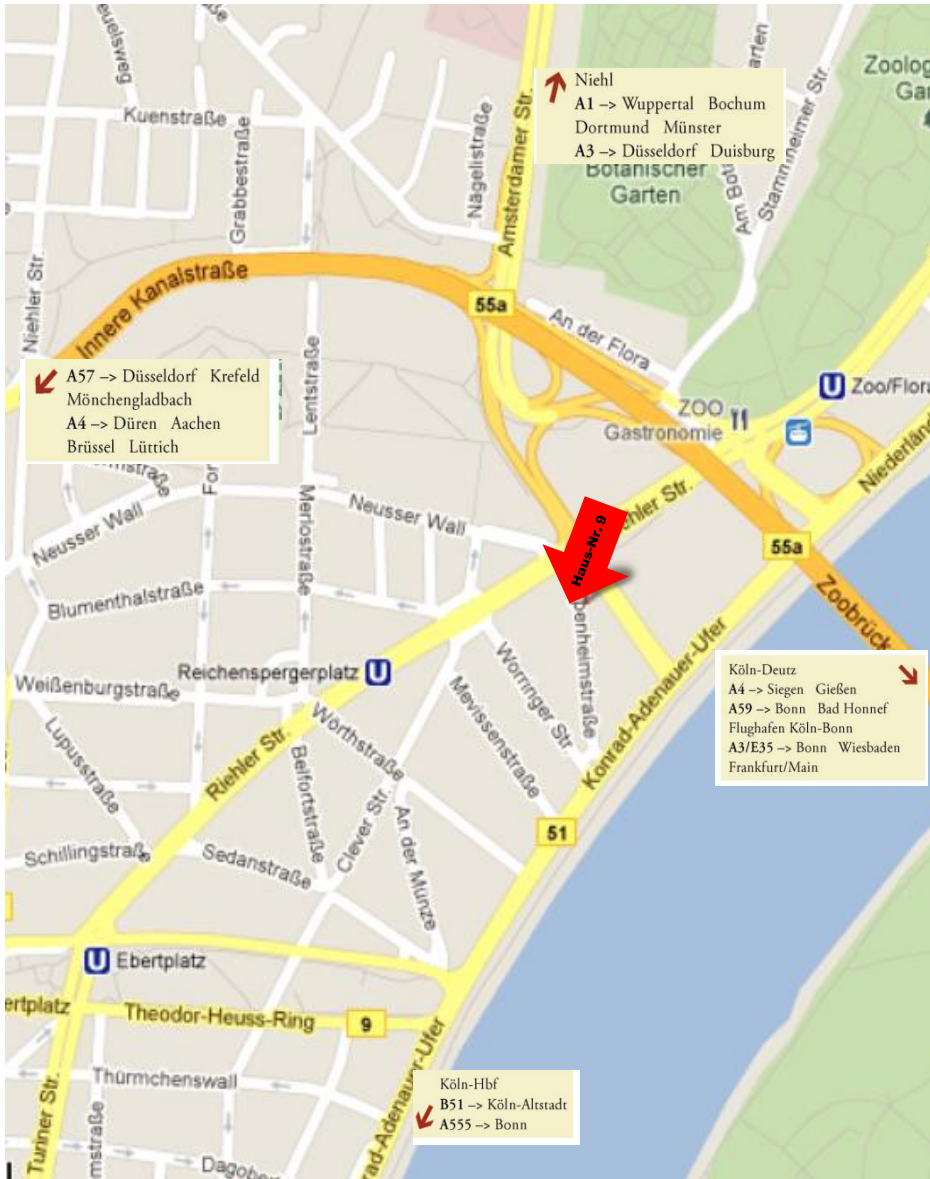

Aachener Grundvermögen Kapitalverwaltungsgesellschaft mbH

Oppenheimstraße 9, 50668 Köln

Wegbeschreibung

Anreise mit dem Auto

Vom **Autobahnkreuz Köln-Ost** aus auf die A4 Richtung Köln-Zentrum fahren, links halten und der Beschilderung Ri. Köln-Zentrum folgen. Nach Überqueren des Rheins an der Beschilderung B 51/Niederländer Ufer rechts abbiegen. Danach die dritte Straße rechts in die Oppenheimstraße abbiegen.

Vom **Autobahnkreuz Köln-West** aus auf die A1 Ri. Dortmund/Düsseldorf wechseln, am Kreuz Köln-Nord auf die A57 Ri. Köln-Zentrum. Am Ende der Autobahn links Richtung Zoo/Flora orientieren und auf die Innere Kanalstraße abbiegen. Nach ca. 2 km weiter über die Amsterdamer Straße und der Elsa-Brandström-Straße bis zum Rheinufer folgen. Dann rechts zum Konrad-Adenauer-Ufer und danach die erste Straße rechts in die Oppenheimstraße abbiegen.

Vom **Autobahnkreuz Köln-Nord** aus die A57 Richtung Köln-Zentrum nehmen. Am Ende links Richtung Zoo/Flora orientieren und auf die Innere Kanalstraße abbiegen. Nach ca. 2 km weiter über die Amsterdamer Straße und der Elsa-Brandström-Straße bis zum Rheinufer folgen. Dann rechts zum Konrad-Adenauer-Ufer und danach die erste Straße rechts in die Oppenheimstraße abbiegen.

Vom **Verteilerkreis Köln-Süd** aus nehmen Sie die Ausfahrt B51/Militärtringstraße, folgen dieser und biegen links zur Rheinuferstraße (Oberländer Ufer) ab. Folgen Sie der Rheinuferstraße ca. 6,5km in Richtung Norden und machen Sie kurz vor der Zoo/Flora auf Höhe der Elsa-Brandström-Straße einen „U-Turn“. Biegen Sie dann bei der ersten Möglichkeit in die Oppenheimstraße ab.